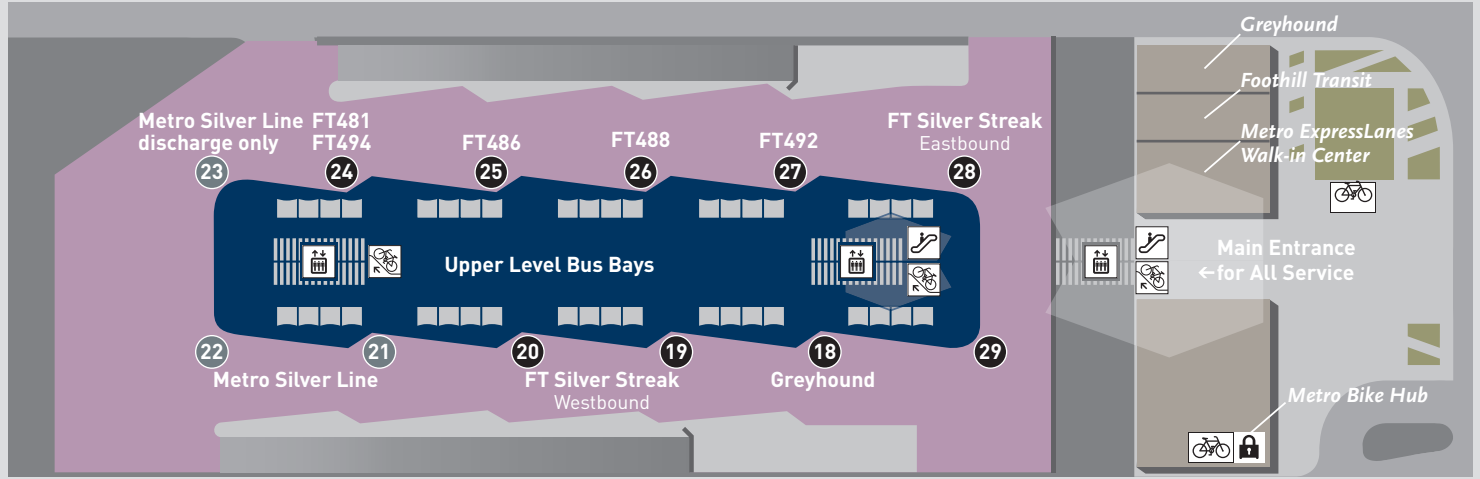

El Monte Station Bus Bay Locations

Plataformas de autobús de la estación El Monte

UPPER LEVEL/NIVEL SUPERIOR