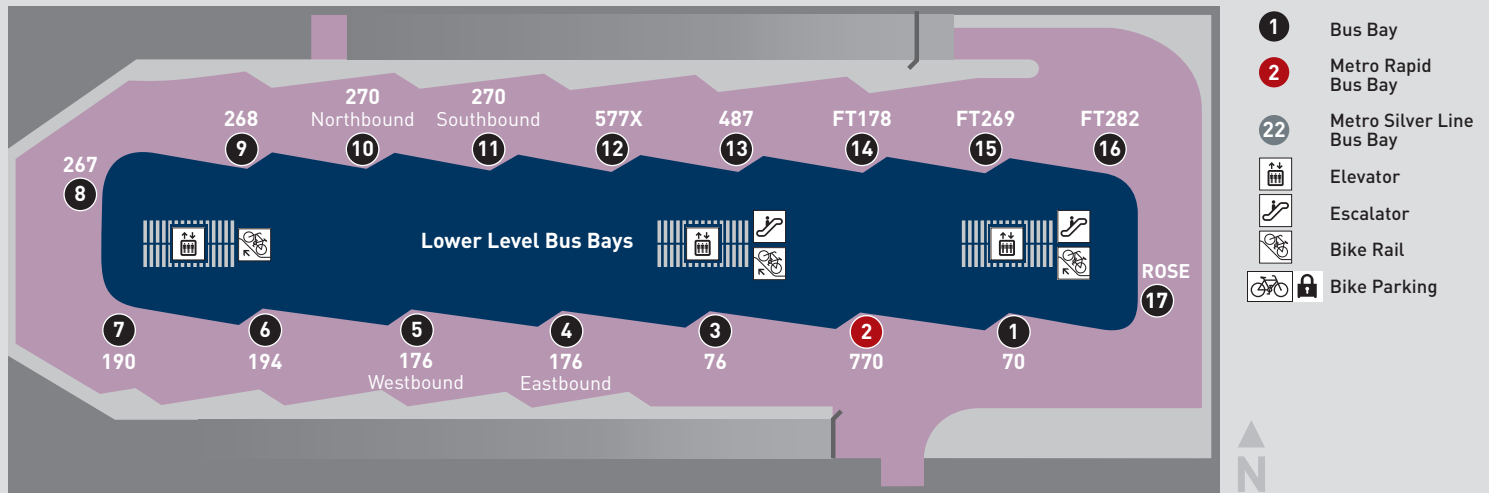

LOWER LEVEL/NIVEL BAJO

13-0071 ©2012 LACMTA

OCT 2012

Subject to Change

Bus Line	Carrier	Bus Bay	Bay Level
70	Metro	1	Lower
76	Metro	3	Lower
176 East	Metro	4	Lower
176 West	Metro	5	Lower
178	Foothill Transit	14	Lower
190	Metro	7	Lower
194	Metro	6	Lower
267	Metro	8	Lower
268	Metro	9	Lower
269	Foothill Transit	15	Lower
270 North	Metro	10	Lower

Bus Line	Carrier	Bus Bay	Bay Level
270 South	Metro	11	Lower
282	Foothill Transit	16	Lower
481	Foothill Transit	24	Upper
486	Foothill Transit	25	Upper
487	Metro	13	Lower
488	Foothill Transit	26	Upper
492	Foothill Transit	27	Upper
494	Foothill Transit	24	Upper
577X	Metro	12	Lower
770	Metro	2	Lower

Bus Line	Carrier	Bus Bay	Bay Level
Greyhound		18	Upper
Commuter Connection	Rosemead Explorer	17	Lower
Silver Line	Metro	21 22	Upper
Silver Streak Eastbound	Foothill Transit	28	Upper
Silver Streak Westbound	Foothill Transit	19 20	Upper