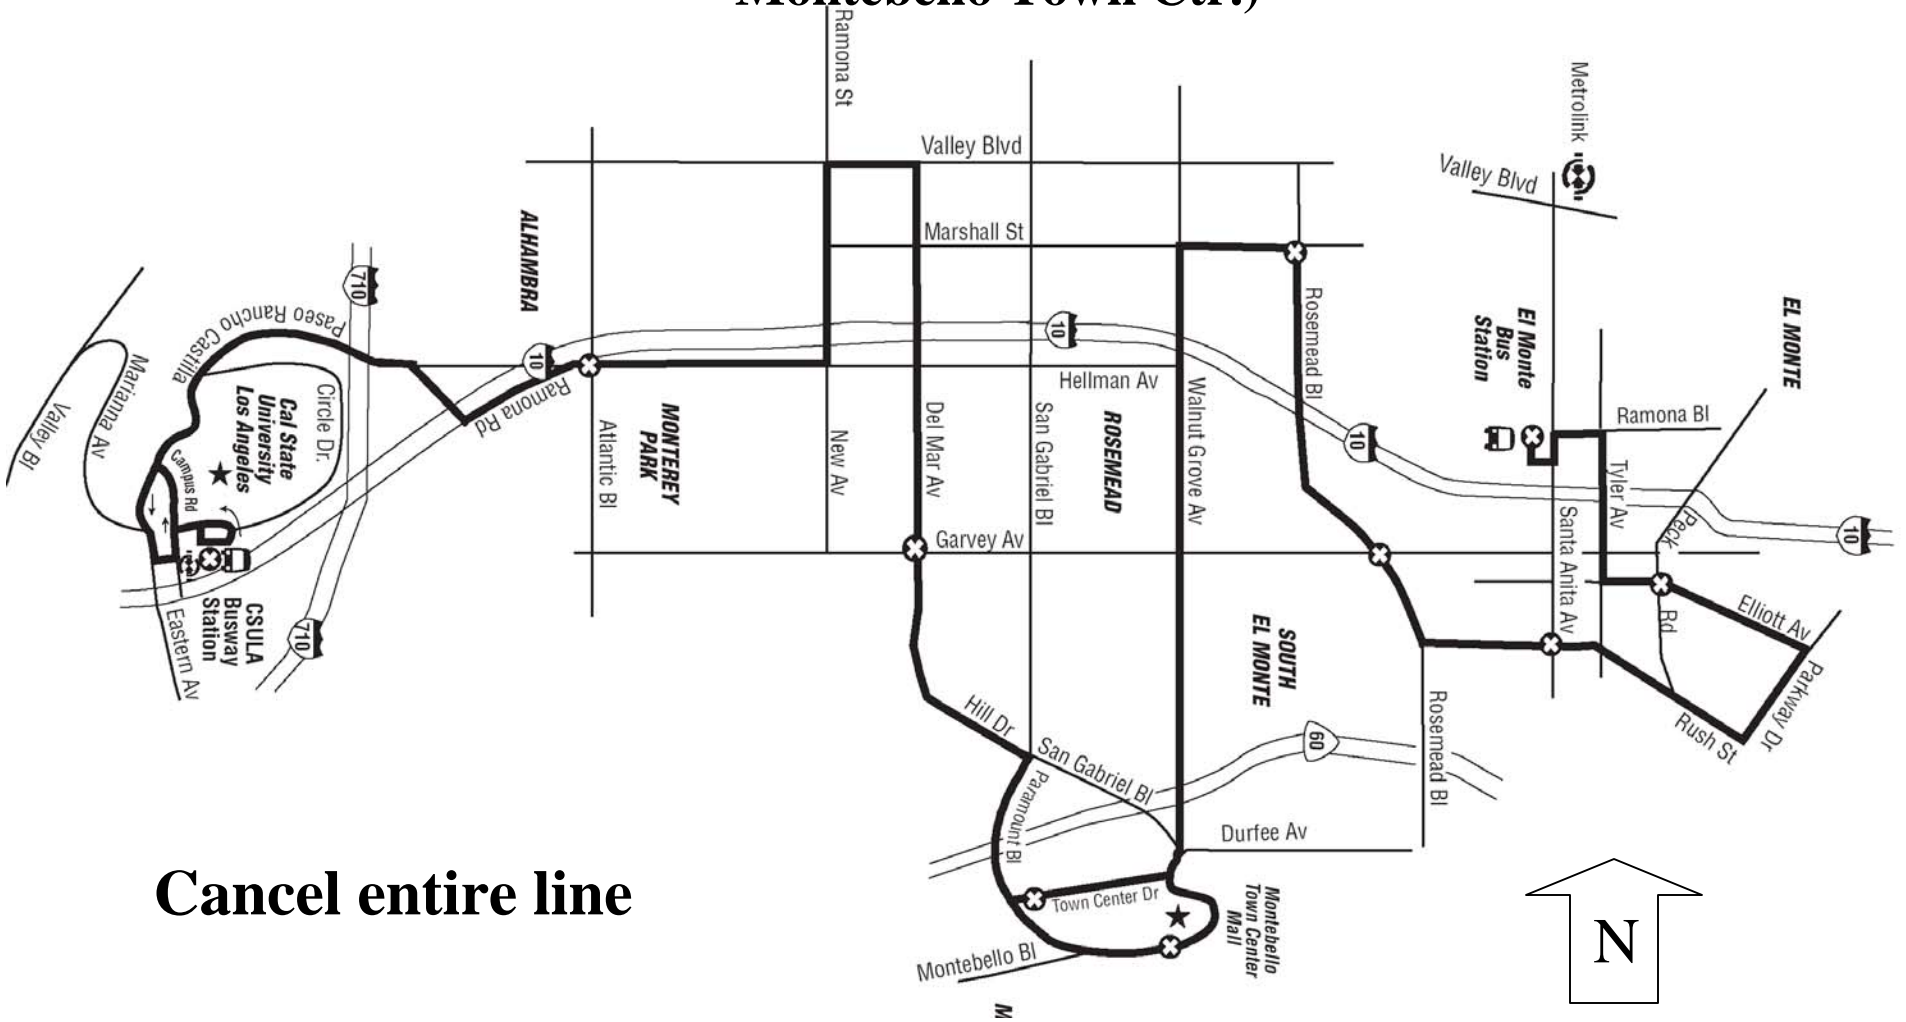

Line 170 (Cal State LA / El Monte Sta. via Hellman Av. & Montebello Town Ctr.)

Cancel entire line